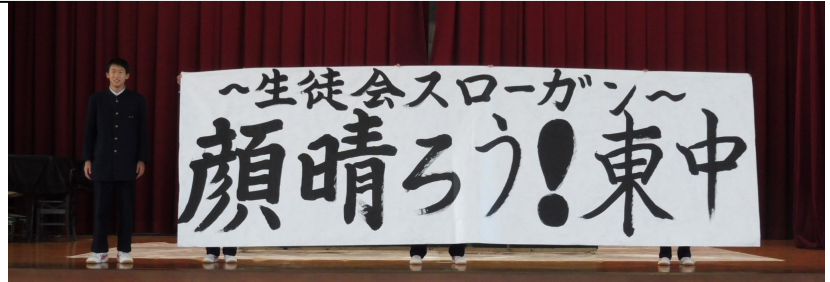

「全校のみんなが明るく晴れやかで新しいことや困難なことに果敢に挑戦する姿勢を持つ」という意味とともに、そんな自分たちへ向けて「頑張ろう」というエールも込められています。

そんな生徒会がスタートしてはや一ヶ月が経ちますが、「書き損じはがきキャンペーン」や「東中ゆるキャラグランプリ」「アルミ缶リサイクル」等新しいことや困難なことに果敢に挑戦しています。おかげで、全校のみんなが明るく晴れやかになってきています。次に、「生徒会お昼の放送より」

『書きそんじハガキについてです。皆さんにご協力いただいたおかげで、280枚のハガキが集まりました。集まったハガキは公益社団法人日本ユネスコ協会連盟に送ります。この結果は、皆さんの思いやりが集まったものだと思います。これからも、社会の一員として、他者を尊重し、共により良い社会を作っていけるよう行動していきましょう。』

続いて、ゆるキャラの一次選考結果及び最終投票についてです。ゆるキャラの一次選考を行った結果、5つの作品が最終選考に残りました。最終選考に残った作品は、2月7日から2月10日までの間、生徒玄関にある生徒会掲示板に掲示してありますので、ご覧ください。その後、2月10日（金）の帰りのHRの時間に、最終投票を行います。皆さんの投票で、

東中のゆるキャラ
が決定します。
しっかり考えて
投票してください。』

**さあ、みなさん
どれにしますか！**

れっかちゃん

特徴

- ・耳が筆、眉毛が黒豆
- ・東中ソーラン法被を着ている
- ・耳がフワフワさわると気持ちいい！

イラストは色付きで書いて下さい

ポッポ と くまふで

特徴