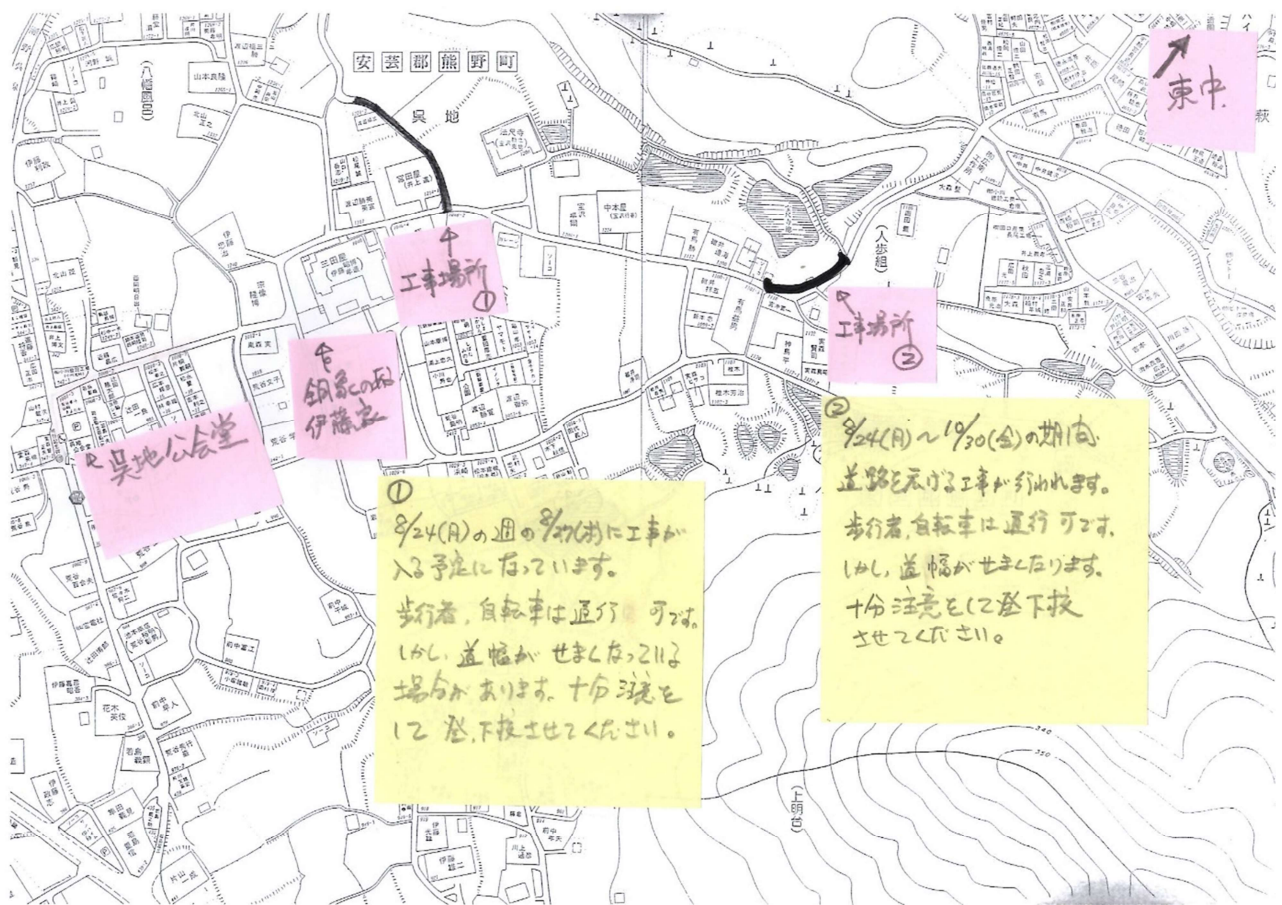

## 登下校に注意してください。通学路で工事が始まります。

工事関係者から次のようなお知らせがありました。

- ① 8月27日(木)に下の地図の「工事場所①」で道路工事です。歩行者や自転車の通行は可能ですが、自動車は、迂回路を通るようになります。加えて、工事の関係で道幅が狭くなりますので、十分注意して登下校してください。
- ② 8月24日(月)～10月30日(金)の期間で下の地図の「工事場所②」の範囲で道路を拡げる工事を行います。今ある道路上を工事するわけではありませんが、期間中、自動車は片側交互通行になります。歩行者、自転車の通行は可能ですが、工事関係者の指示に従い安全に通行してください。登下校時は特に注意をしてください。

工事期間に工事場所で通行中の安全に注意することはもちろんですが、普段の登下校でも交通安全には十分注意してください。交通ルールを守ること、歩行者、自転車、車のすべての人たちが安全に通行できるように考えて行動していきましょう。命を守るための行動をしていきましょう。